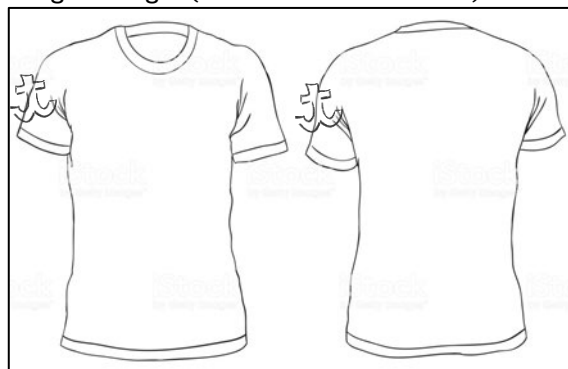

Ergänzung F (Arm links oder rechts)