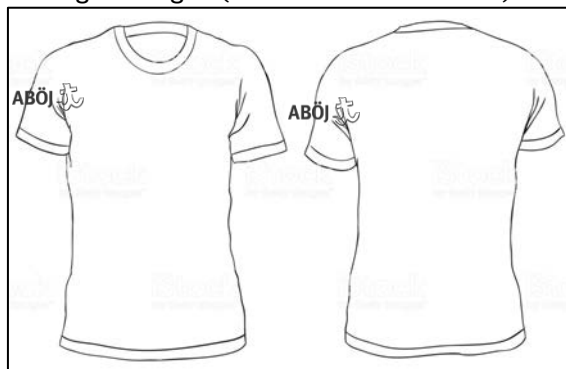

Such dir deinen Lieblingsartikel aus und lass dir ein Angebot machen.

Es stehen folgende Motive zur Auswahl:

Variante A (Logo wahlweise vorne oder hinten)

Variante B (Logo wahlweise vorne oder hinten)

Variante C

Variante D

Variante E

Ergänzung F (Arm links oder rechts)

Ergänzung G (Arm links oder rechts)

Ergänzung Name

Bestellung

Artikel-Nr.	Größe	Farbe	Variante	vorne hinten	Ergänzung	links rechts	Menge
25.1500	M	Royal blue	C		G	links	1