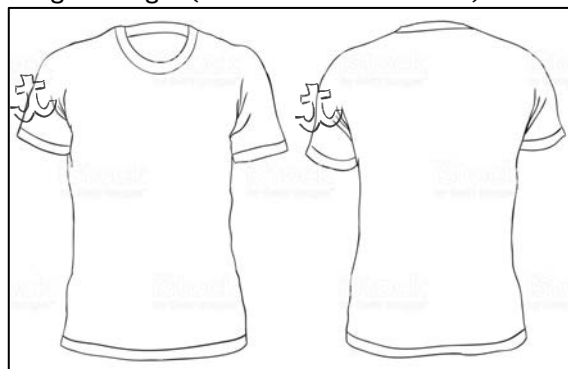

- T-Shirts
 - Langarm-Shirts
 - Tank Tops
 - Polos
 - Hemden
 - Blusen
 - Sweater
- Sweatjacken
 - Hooded
 - Sportbekleidung
 - Team-Dress
 - Stirnbänder
 - Kappen
 - Fleece-Pullover
- Fleece-Jacken
 - Fleece-Westen
 - Regenjacken
 - Windbreaker
 - Arbeitsbekleidung
 - U.v.m

Such dir deinen Lieblingsartikel aus und lass dir ein Angebot machen.

Es stehen folgende Motive zur Auswahl:

Variante A (Logo wahlweise vorne oder hinten)

Variante B (Logo wahlweise vorne oder hinten)

Variante C

Variante D

Variante E

Ergänzung F (Arm links oder rechts)

Ergänzung G (Arm links oder rechts)

Ergänzung Name

Bestellung

Artikel-Nr.	Größe	Farbe	Variante	vorne hinten	Ergänzung	links rechts	Menge
25.1500	M	Royal blue	C		G	links	1